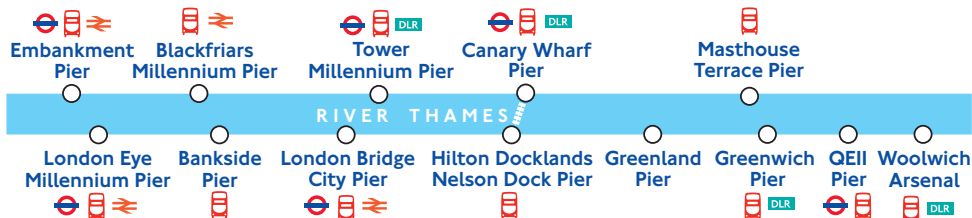

Embankment – London Eye – Tower – Canary Wharf – Greenwich – Woolwich Arsenal

Embankment – London Eye – Tower – Canary Wharf – Greenwich – Woolwich Arsenal

Mondays to Fridays (excluding Public Holidays)

Westbound									
Woolwich Arsenal	▼	0600	0630	0700	0720	0730	0750	0810	0830
QEII for the O ₂	▼	0608	0638	0708	0728	0738	0758	0818	0838
Greenwich	▼	0616	0646	0716	0736	0746	0806	0826	0846
Masthouse Terrace	▼	0620	0650	0720	0740	0750	0810	0830	0850
Greenland	▼	0624	0654	0724	0744	0754	0814	0834	0854
Canary Wharf	▼	0629	0659	0729	0749	0759	0819	0839	0859
Tower	▼	0638	0708	0738	0758	0808	0828	0848	0908
London Bridge City	▼	0642	0712	0742	0802	0812	0832	0852	0912
Blackfriars	▼	0647	0717	0747	0807	0817	0837	0857	0917
Embankment	▼	0654	0724	0754	0814	0824	0844	0904	0924
London Eye	▼	0659	0729	0759	0819	0829	0849	0909	0929